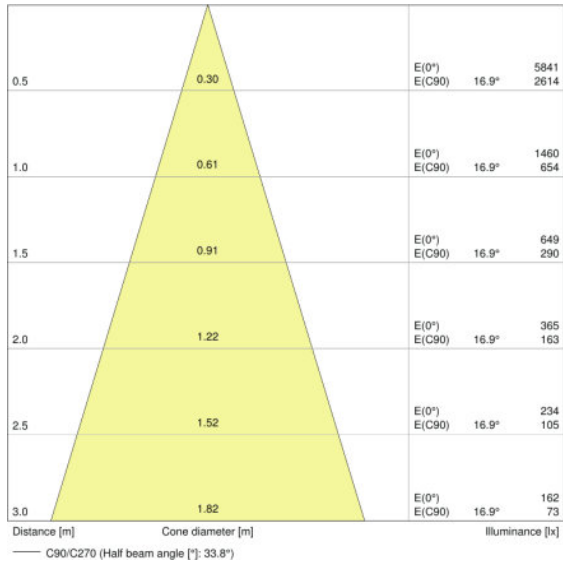

Фотометрические данные

Номинальный световой поток	750 лм
Световой поток	750 лм
Номинальная цветовая температура	2700 К
Спад свет. потока в течение срока	0,70
Цветность света (обозначение)	Warm White
Цветовая температура	2700 К
Световой поток	750 лм
Индекс цветопередачи Ra	≥80
Стандартное отклонение эллипса соотв.	≤5 sdcм
Индекс цветопередачи Ra	≥80
Номинальный полезный световой поток 90°	750 лм
Расчетный полезный световой поток 90°	750 лм
Расчетная пиковая интенсивность	1280 кд

Светотехнические параметры

Угол излучения	36 °
Время разогрева (60 %)	< 0,50 s
Время зажигания	< 0,5 s
Номинальный угол луча	36 °
Расч. угол луча (пол-на пикового знач.)	36,00 °

Размеры и вес

Общая длина	62,0 mm
Диаметр	51,0 mm
Внешняя колба	PAR51
Длина	62,0 mm
Максимальный диаметр	51,0 mm

Возможности / мощности

С регулировкой яркости	Да
------------------------	----

Сертификаты и Стандарты

Класс энергопотребления	A+
Энергопотребление	10 кВт·ч/1000 ч

Классификация

Номер заказа	LPPR16D10036 9,
--------------	-----------------

Распределение силы света

LDC typ cone

LDC typ polar

Spectral power distribution

ДАННЫЕ ДЛЯ ЗАКАЗА

Product code	Описание продукта	Упаковка (цена/шт.)	Размеры (длина x ширина x высота)	Объем	Вес брутто
4058075096608	P PAR16 DIM 100 36° 9.6 W/2700 K GU10	Shipping carton box 10	257 mm x 110 mm x 70 mm	1.98 дм ³	888,00 g