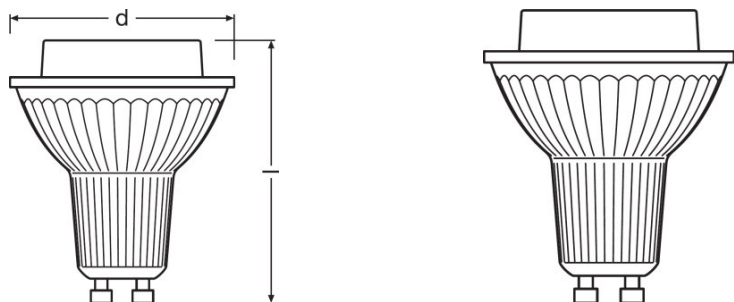

ТЕХНИЧЕСКОЕ ОПИСАНИЕ ПРОДУКТА

P PAR16 DIM 100 36° 9.6 W/2700 K GU10

PARATHOM PAR16 DIM | Диммируемые светодиодные рефлекторные лампы PAR16 со штырьковым цоколем Retrofit

ОБЛАСТИ ПРИМЕНЕНИЯ

- Магазины
- Гостиничный бизнес
- Музеи, художественные галереи
- Интерьеры жилых помещений
- В качестве светильника направленного света для обозначения проходов, дверей, лестниц и т.д.
- Направленное освещение для создания акцентов
- Демонстрационные короба и витрины магазинов
- Направленное освещение таких чувствительных к нагреву объектов, как продукты питания, растения и т.д.
- Наружное применение только в соответствующих светильниках

Светотехнические параметры

Угол излучения	36 °
Время разогрева (60 %)	< 0,50 s
Время зажигания	< 0,5 s
Номинальный угол луча	36 °
Расч. угол луча (пол-на пикового знач.)	36,00 °

Размеры и вес

Общая длина	62,0 mm
Диаметр	51,0 mm
Внешняя колба	PAR51
Длина	62,0 mm
Максимальный диаметр	51,0 mm