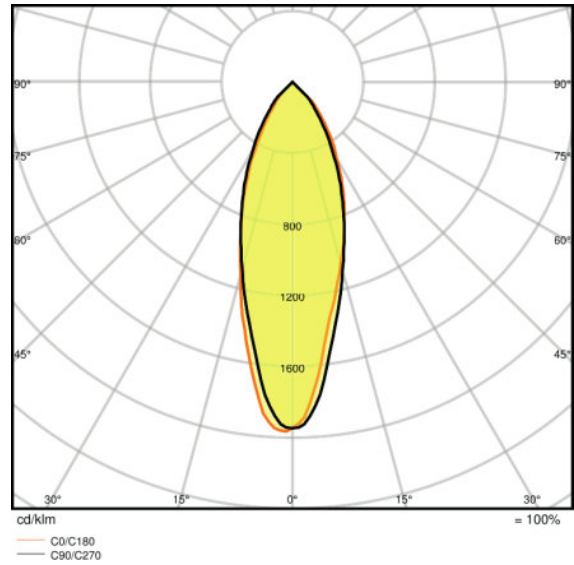

Класс энергопотребления	A+
Энергопотребление	10 кВт·ч/1000 ч

Классификация

Номер заказа	LPPR16D10036 9,

Распределение силы света

LDC typ polar