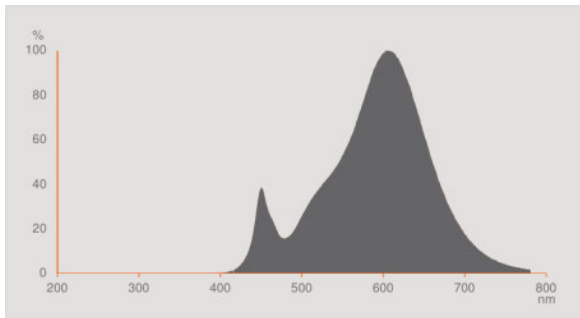

LDC typ cone

Spectral power distribution

ДАННЫЕ ДЛЯ ЗАКАЗА

Product code	Описание продукта	Упаковка (цена/шт.)	Размеры (длина x ширина x высота)	Объем	Вес брутто
4058075096608	P PAR16 DIM 100 36° 9.6 W/2700 K GU10	Shipping carton box 10	257 mm x 110 mm x 70 mm	1.98 дм³	888,00 g

The mentioned product code describes the smallest quantity unit which can be ordered. One shipping unit can contain one or more single products. When placing an order, for the quantity please enter single or multiples of a shipping unit.

ССЫЛКИ

Соответствие нормативам регулирования яркости см. на странице

▶ www.ledvance.com/dim

Дополнительную информацию по продуктам и актуальную информацию по светодиодным лампам см

▶ www.ledvance.com/led-systems

Гарантийные условия см. на странице

▶ www.ledvance.com.ru/guarantee

ПРИМЕЧАНИЕ

В заказ могут быть внесены изменения без предварительного уведомления. Проверьте информацию на наличие ошибок. Убедитесь, что информация актуальна.