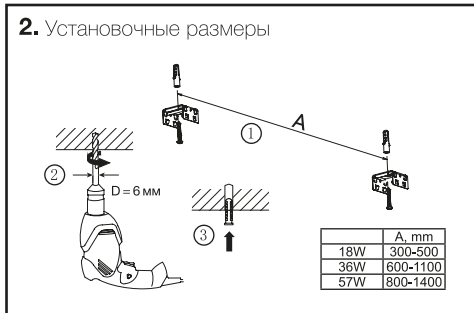

ECOCLASS SLIM DP 18 W | 36 W | 57 W

Производить подключение и монтаж/демонтаж прибора только при отключенном питании.
Монтажные аксессуары в комплекте.

NOT FOR PRINT PRODUCTION!

本品不可印刷生产

警告:
本PDF文档仅供参考，不可将本文件用于印刷生产或者制作喷绘。本文档的颜色打印或本文件在电脑屏幕中显示的色彩，在不同设备上的色彩可能会有差异，可能造成色彩的偏差。最终正式的色彩请遵照色版卡片PMS、HKS或者CMYK(青红黄黑)所定义的色彩。若本文档的打印件要获取1:1的原图尺寸，请在打印选项中进行相应的设置。