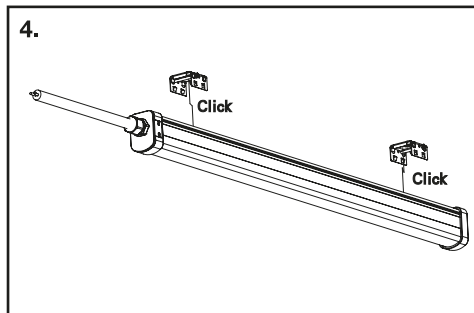

ECOCLASS SLIM DP 18 W | 36 W | 57 W

Производить подключение и монтаж/демонтаж прибора только при отключенном питании.
Монтажные аксессуары в комплекте.

NOT FOR PRINT PRODUCTION!

本品不可印刷生产

警告:
本PDF文档仅供参考，不可将本文件用于印刷生产或者制作喷绘。本文档的颜色打印或本文件在电脑屏幕中显示的色彩，在不同设备上的色彩可能会有差异，可能造成色彩的偏差。最终正式的色彩请遵照色版卡片PMS、HKS或者CMYK(青红黄黑)所定义的色彩。若本文档的打印件要获取1:1的原图尺寸，请在打印选项中进行相应的设置。