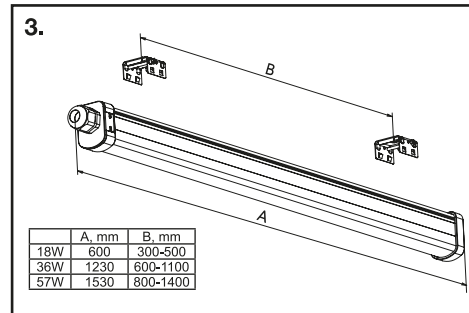

ECOCLASS SLIM DP 18 W | 36 W | 57 W

Производить подключение и монтаж/демонтаж прибора только при отключенном питании.
Монтажные аксессуары в комплекте.

NOT FOR PRINT PRODUCTION!

本品不可印刷生产

警告:
本PDF文档仅供参考，不可将本文件用于印刷生产或者制作喷绘。本文档的颜色打印或本文件在电脑屏幕中显示的色彩，在不同设备上的色彩可能会有差异，可能造成色彩的偏差。最终正式的色彩请遵照色版卡片PMS、HKS或者CMYK(青红黄黑)所定义的色彩。若本文档的打印件要获取1:1的原图尺寸，请在打印选项中进行相应的设置。