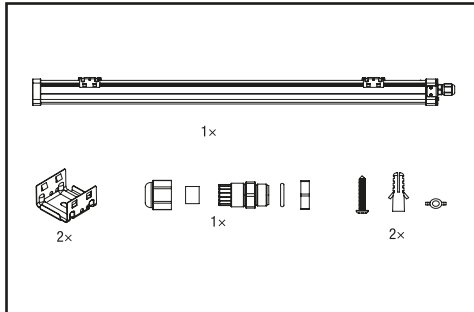

ECOCLASS SLIM DP 18 W | 36 W | 57 W

Производить подключение и монтаж/демонтаж прибора только при отключенном питании.
Монтажные аксессуары в комплекте.

NOT FOR PRINT PRODUCTION!

本品不可印刷生产

警告:
本PDF文档仅供参考，不可将本文件用于印刷生产或者制作喷绘。本文档的颜色打印或本文件在电脑屏幕中显示的色彩，在不同设备上的色彩可能会有差异，可能造成色彩的偏差。最终正式的色彩请遵照色版卡片PMS、HKS或者CMYK(青红黄黑)所定义的色彩。若本文档的打印件要获取1:1的原图尺寸，请在打印选项中进行相应的设置。